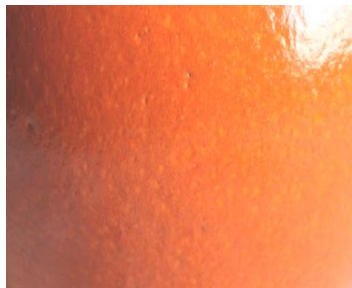

# Nuancier urnes en céramique Raku

Available colors for Raku ceramic urns

Blanc  
White

Orange  
Orange

Doré  
Gold

Vert emeraude  
Almond green

Rouge de Chine  
Red

Turquoise Tunisie  
Turquoise

Turquoise intense\*  
Dark turquoise\*

\* Disponible uniquement pour l'urne ou le reliquaire Pandora.

\* Available only for urn or keepsake Pandora

Les émaux utilisés en céramique raku offrent parfois de magnifiques reflets cuivrés. La répartition des reflets sur l'objet ne peut être identique sur toutes les pièces d'une même fabrication. De même que ces effets cuivrés peuvent être inexistants. Les urnes en céramique raku sont de véritables œuvres d'art entièrement réalisées à la main dans nos ateliers en France. Idéal si vous recherchez des pièces uniques avec des reflets éblouissants.