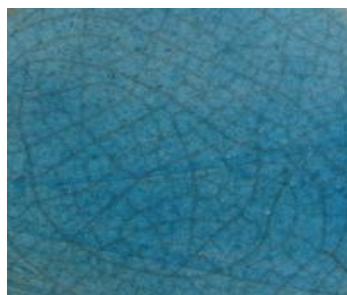

# Nuancier urnes en céramique Raku

Available colors for Raku ceramic urns

Blanc  
White

Orange  
Orange

Doré  
Gold

Vert emeraude  
Almond green

Rouge de Chine  
Red

Turquoise Tunisie  
Turquoise

Turquoise intense\*  
Dark turquoise\*

\* Disponible uniquement pour l'urne ou le reliquaire Pandora.

\* Available only for urn or keepsake Pandora

Les émaux utilisés en céramique raku offrent parfois de magnifiques reflets cuivrés. La répartition des reflets sur l'objet ne peut être identique sur toutes les pièces d'une même fabrication. De même que ces effets cuivrés peuvent être inexistants. Les urnes en céramique raku sont de véritables œuvres d'art entièrement réalisées à la main dans nos ateliers en France. Idéal si vous recherchez des pièces uniques avec des reflets éblouissants.